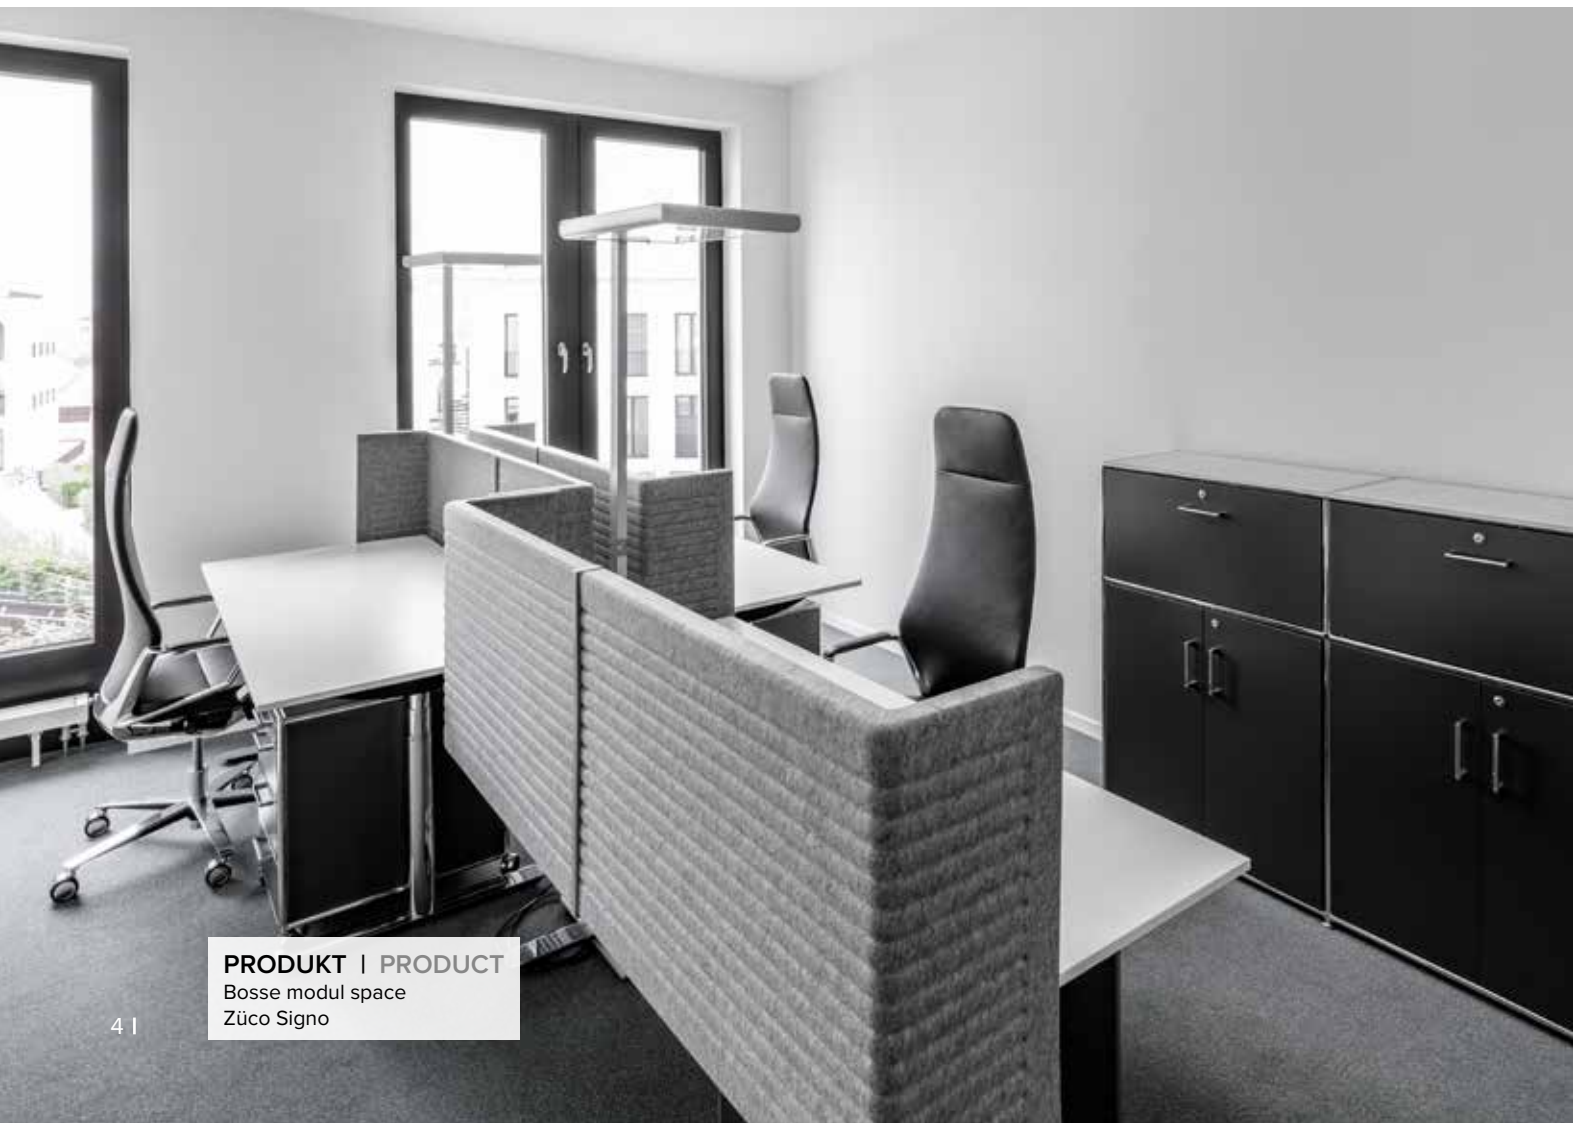

PRODUKT | PRODUCT
Bosse modul space
Züco Signo